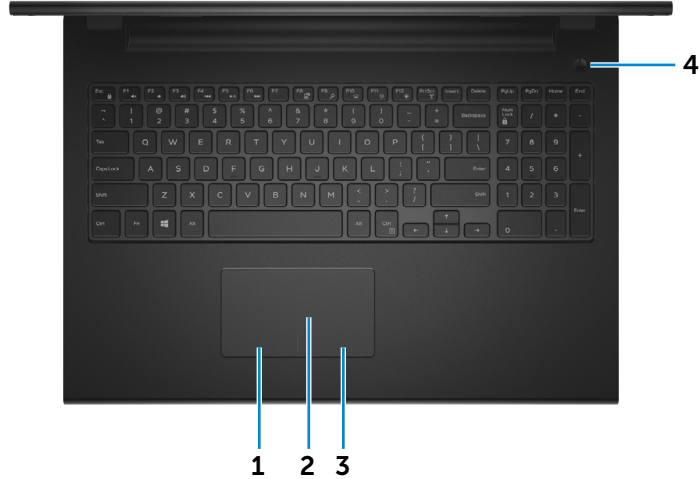

2 USB 2.0 bağlantı noktası

Depolama aygıtları, yazıcılar, vs. gibi çevre aygıtlarını bağlar. 480 Mbps'ye kadar veri aktarım hızı sağlar.

3 Optik sürücü

CD ve DVD'lere okuma ve yazma.

Alt

Ön

Sol

Sağ

Alt

Görüntüle

1 Sol tıklatma alanı

Sol tıklatma için dokununuz.

2 Dokunmatik yüzey

Fare imlecini hareket ettirmek için parmağınızı dokunmatik yüzeyde hareket ettirin. Sol tıklatma için dokununuz.

3 Sağ tıklatma alanı