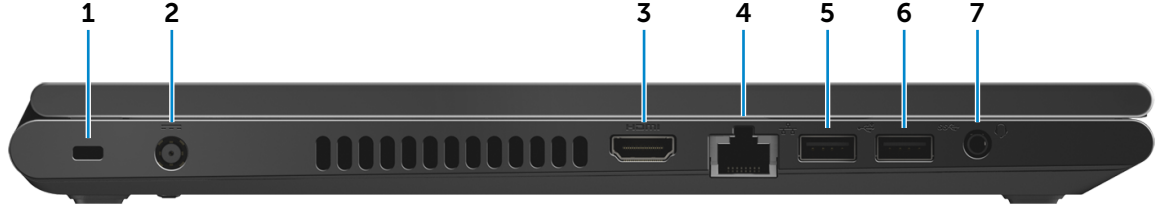

Ön

Sol

Sağ

Alt

Görüntüle

Ön

1 Güç ve pil durum ışığı

Bilgisayarın güç ve pil durumunu gösterir.

- | | |
|-----------------|---|
| Beyaz | Pil şarj oluyor. |
| Sürekli yanıyor | Pil düşük veya kritik seviyede. |
| Off (Kapalı) | <ul style="list-style-type: none">Bilgisayar takılı ve pil tam dolu.Bilgisayar pil gücünde çalışıyor ve pil şarj seviyesi %10'dan fazla. |

Ön

Sol

Sağ

Alt

Görüntüle

Sol

1 Güvenlik kablosu yuvası

Bilgisayarınızın izinsiz taşınmasını önlemek için bir güvenlik kablosu takın.

2 Güç adaptörü bağlantı noktası

Bilgisayarınıza güç sağlamak ve pili şarj etmek için bir güç adaptörü takın.

3 HDMI bağlantı noktası

TV ya da başka bir HDMI girişine, etkinleştirilmiş aygıt bağlayın. Video ve ses çıkışı sağlar.