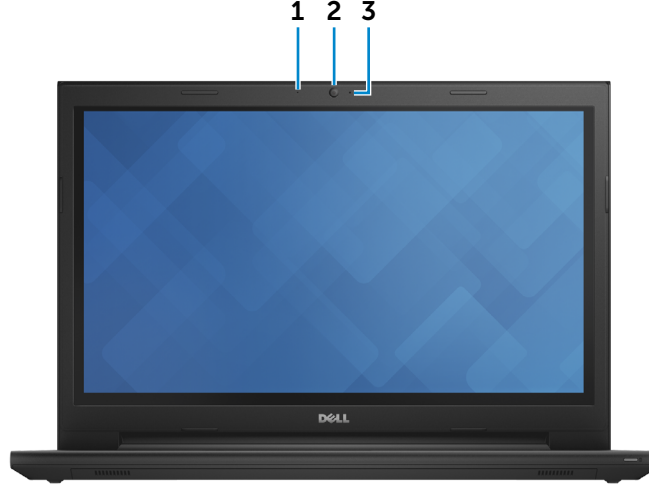

Görüntüle

Ön

Sol

Sağ

Alt

Görüntüle

1 Mikrofon

Ses kaydı, sesli aramalar, vb. için yüksek kaliteli dijital ses girişi sağlar.

2 Kamera

Görüntülü sohbet etmenizi, resim çekmenizi ve videolar kaydetmenizi sağlar.

3 Kamera durum ışığı

Kamera kullanımdayken yanar.